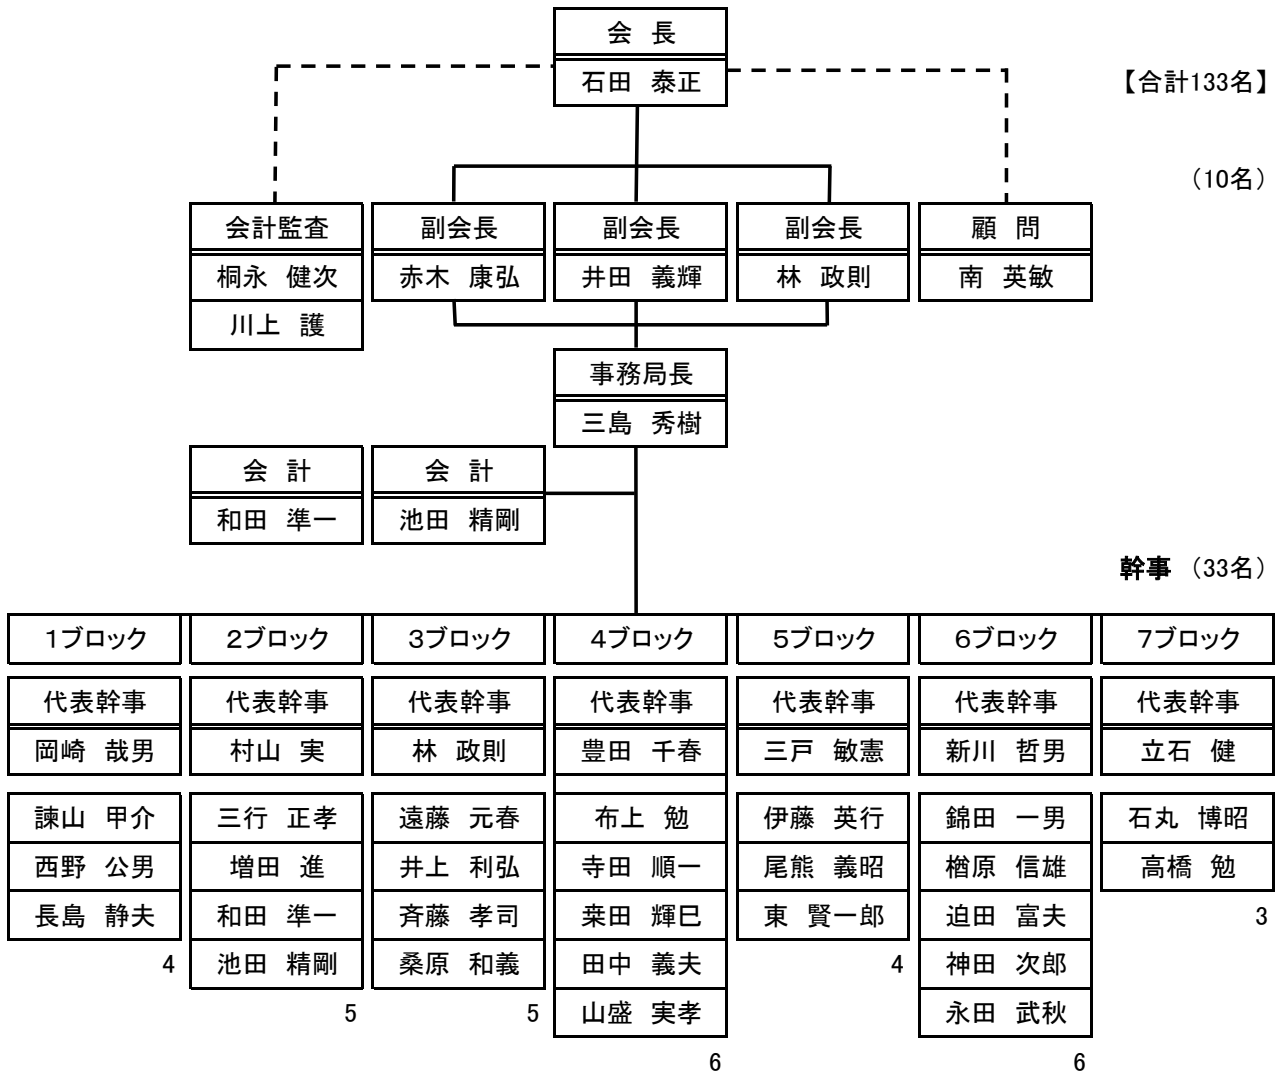

第45期(2022年度) JFEスチール福山OB会役員組織表

2022年4月1日

地区連絡員(90名)

1ブロック(13)	2ブロック(15)	3ブロック(11)	4ブロック(12)	5ブロック(15)	6ブロック(11)	7ブロック(13)
桐永 健次	原田 一晴	佐藤 彰	岩崎 次郎	石川 悦男	菊地 和男	塩川 岩夫
篠崎 猛	三嶋 忠博	阿子島 勇	藤井 豊秋	開原 清三	堀内 菊一	松田 良三
榎原 正憲	成野 昌弘	板崎 正	田村 久志	金沢 武志	大柿 晃伸	奥村 靖男
上川 毅	原田 昭一	山口 雄司	山口 次男	亀渕 勝剛	熊谷 一司	猪原 晨之
金丸 賢一	千原 善一	小山 巖	上野 寿弘	工藤 浩一	白石 秀治	真崎 博文
谷川 正勝	桜井 哲男	大籠 茂利	田尻 恭一	小寺 利雄	三輪 哲男	高月 清次
門馬 省明	飯塚 好夫	森永 義博	蓑田 和博	佐藤 重正	山岡 辰彦	長尾 廣光
田口谷 修	石崎 良二	平川 等	植本 清	新谷 信太郎	廻谷 光次	堤田 富雄
野原 新一郎	淤見 康範	小野 勝典	内野 薫	高橋 征行	穂山 晃	國廣 康春
杉井 雅安	鍛冶 悟	吉井 一人	中山 清司	西中 石夫	吉本 忠弘	松浦 寛
豊廣 孝	渋谷 哲博	黒田 信次	山口 英昭	日高 宏昭	山本 力	加藤 清輝
金子四男美	中原 悦司		浦田 稔	藤井 博		西島 昌昭
水本 英樹	蔵本 清規			藤原 弘康		荒木 和彦
	堀下 孝広			松尾 琢三		
	田中 弘敏			吉本 重之		